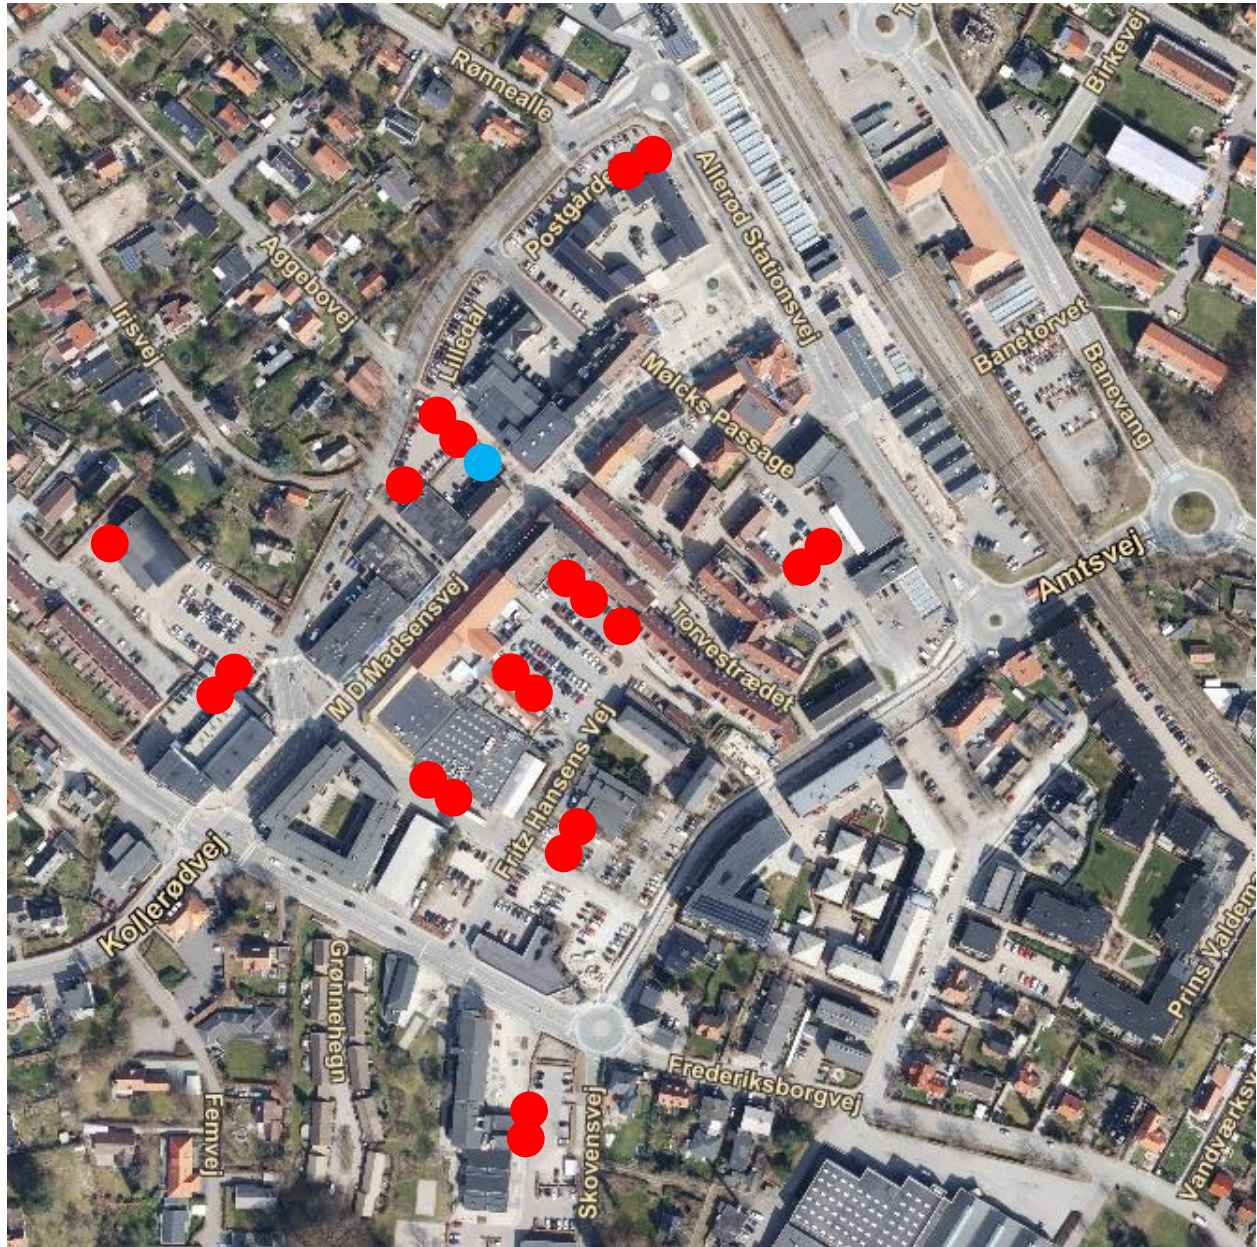

Handicapparkering i Allerød Bymidte

Kort over handicapparkeringspladser i Allerød Bymidte pr. 27. oktober 2021

- Handicapparkeringsplads
- Handicapparkeringsplads, sygetransport tilladt